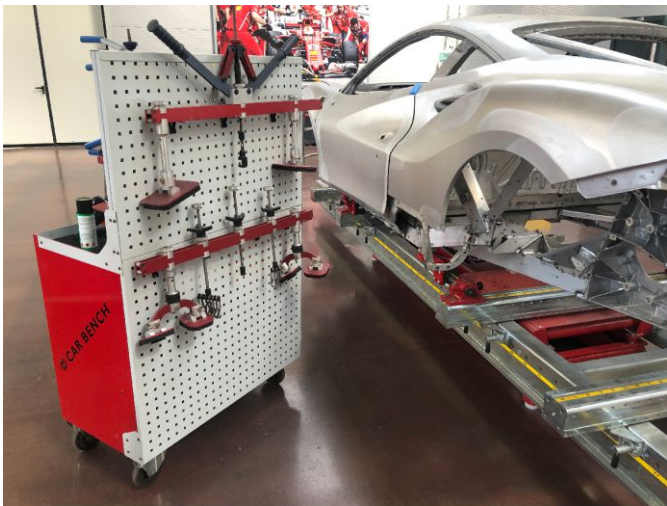

Octopuller
für saugnäpfe