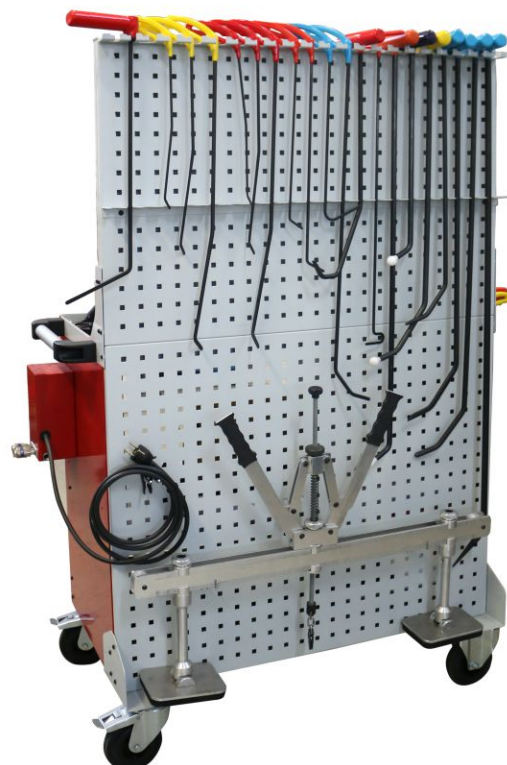

Die höchste Flexibilität des beweglichen Fußes der Stange ermöglicht die Reparatur in jedem Bereich des Fahrzeugs und kann dank der Saugnäpfe auch an den vertikalen Paneelen verwendet werden. Und immer nur von 1 Arbeiter.

Reparieren war noch nie so einfach!

Stahlschwelle revolving
830 mm

Octopuller
für saugnäpfe

Transportwagen

 <p>TRASPORTWAGEN RG 100</p>	 <p>HAMMER ALUMINIUM RUNDSTIFT 120 gr TOT GEWICHT 190 g</p>	 <p>KIT 3 BLAUEN MULTIPADS 6X36X156 mm PLAN</p>
 <p>KOMMODE MIT WANNEN UND ARBEITSPLATTE</p>	 <p>HAMMER ALUMINIUM QUADRATISCHER STIFT 110 gr TOT GEWICHT 180 gr</p>	 <p>KIT 3 GELBEN MULTIPADS 6X22X156 KEGELFÖRMIG</p>
 <p>HAKEN AUF ANFRAGE</p>	 <p>FLACHKEIL Ø 6 mm</p>	 <p>KIT 3 GRÜNEN MULTIPADS 6X22X156 mm KEGELFÖRMIG</p>
 <p>OCTOPULLER FÜR SAUGNÄPFE</p>	 <p>HALBKUGELFÖRMIGER GEWÖLBTER KEIL Ø 16 mm</p>	 <p>KIT 3 GRAUEN MULTIPADS 6X50X156 mm PLAN</p>
 <p>STAHLSCHELLE REVOLVING 830 mm</p>	 <p>RADIUSKEIL MITTLERE SPITZE R.2</p>	 <p>KIT 3 ROTEN MULTIPADS 6X22X156 mm PLAN</p>
 <p>MULTIGANZIERKOPF 6 STECKDOSEN M14X1,5</p>	 <p>MAGNETISCHER STEMPELKEIL</p>	 <p>KIT 20 SAUGNÄPFE MIT STARKER TRAKTION (5X16/21/26/32 mm)</p>
 <p>PDR TÜRSCHWERPUNKT FÜR HEBEL</p>	 <p>KEILVERLÄNGERUNG</p>	 <p>KIT 20 OVALE SAUGNÄPFE STARKE TRAKTION</p>
 <p>MINI-ABZIEHER FÜR SCHLAGSAUGER 250 gr</p>	 <p>HEISSKLEBEPISTOLE 80W 110-230V</p>	 <p>KIT 25 SAUGNÄPFE KUGELFORM (5X11/16/21/26/32 mm)</p>
 <p>MINI-ABZIEHER FÜR SCHLAGSAUGER 500 gr</p>	 <p>KIT 50 HEISSLEIMSTÄBE Ø 12x200 mm</p>	 <p>KIT 25 SAUGNÄPFE VERSCHIEDENE FORMEN (5X5 FORMEN)</p>
 <p>HAMMER ALUMINIUM RUNDSTIFT 50 gr TOT GEWICHT 90 gr</p>	 <p>SPRAY HEISSKLEBER ENTFERNEN</p>	
 <p>HAMMER ALUMINIUM RUNDSTIFT 80 gr TOT GEWICHT 120 gr</p>	 <p>LEIMSCHABER-SPACHTEL</p>	