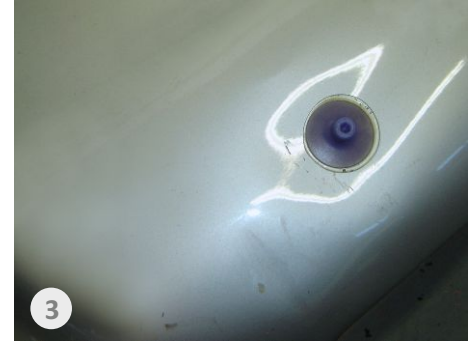

GLUE KIT

	SCHALTAFEL ELEKTRO- PNEUMATISCH
	KIT 3 STÜCK HECK- UND SEITLICHE HALTERUNG
	MINI-LAMPE LED-LICHTLAMPE
	PULL SYSTEM FÜR SAUGNÄPFE

	SET 8 HEBEL STAHL BLASENENTFERNER
	SET 22 STAHLHEBEL BLASENENTFERNER
	PDR DREHPUNKT FÜR HEBEL MIT SAUGNAPF DIA.120
	MAXI- AUSZUGSHAMMER AUS STAHL 2,5 kg M14x1,5

	PNEUMATISCHER ABZIEHHAMMER MIT SAUGNÄPFEN 7- 100 - 125 mm
	VAKUUMSAUGER Ø 75 mm KOMPLETT MIT GRIFF
	PUMPSAUGER Ø 123 mm KOMPLETT MIT GRIFF

CAR BENCH
TRAINING ACADEMY

REPARATURMETHODEN

CAR BENCH
AUSRÜSTUNG
SCHULUNG

AUTOHERSTELLER
MAßGESCHNEIDERTE
SCHULUNGEN

Car Bench International S.p.A.
Via Dorsale, 22 - 54100 Massa (MS) - ITALY
info@carbench.it - ph. +39 0585 251261
www.carbenchinternational.com