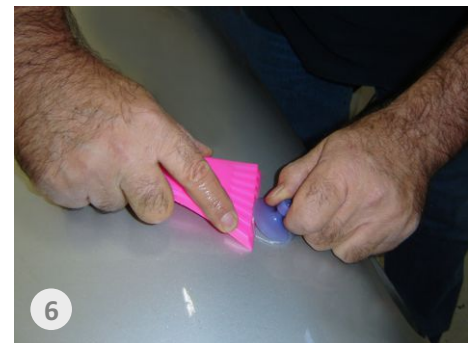

GLUE KIT

	SCHALTAFEL ELEKTRO- PNEUMATISCH
	KIT 3 STÜCK HECK- UND SEITLICHE HALTERUNG
	MINI-LAMPE LED-LICHTLAMPE
	PULL SYSTEM FÜR SAUGNÄPFE

	SET 8 HEBEL STAHL BLASENENTFERNER
	SET 22 STAHLHEBEL BLASENENTFERNER
	PDR DREHPUNKT FÜR HEBEL MIT SAUGNAPF DIA.120
	MAXI- AUSZUGSHAMMER AUS STAHL 2,5 kg M14x1,5

	PNEUMATISCHER ABZIEHHAMMER MIT SAUGNÄPFEN 7- 100 - 125 mm
	VAKUUMSAUGER Ø 75 mm KOMPLETT MIT GRIFF
	PUMPSAUGER Ø 123 mm KOMPLETT MIT GRIFF

CAR BENCH
TRAINING ACADEMY

REPARATURMETHODEN

CAR BENCH
AUSRÜSTUNG
SCHULUNG

AUTOHERSTELLER
MAßGESCHNEIDERTE
SCHULUNGEN

Car Bench International S.p.A.
Via Dorsale, 22 - 54100 Massa (MS) - ITALY
info@carbench.it - ph. +39 0585 251261
www.carbenchinternational.com