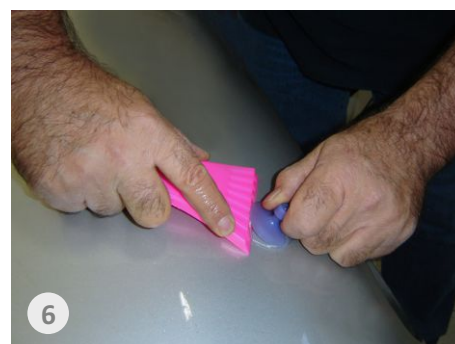

GLUE KIT

	TABLEAU DE DISTRIBUTION ELECTRIQUE PNEUMATIQUE
	TROUSSE DE 3 PIÈCES PORTALEVE ARRIÈRE ET CÔTÉ
	MINI LAMPE À LED
	SYSTÈME DE TRACTION POUR LES VENTOUSES

	JEU DE 8 LEVIERS EN ACIER ROULEAUX AMOVIBLES
	JEU DE 22 LEVIERS EN ACIER ROULEAUX AMOVIBLES
	PDR FULCRO POUR LEVIERS C / VENTOUSE DIA.120
	MARTEAU MAXI EXTRACTEUR ACIER 2,5 kg M14x1,5

	EXTRACTEUR DE MARTEAU PNEU AVEC VENTOUSES 75-100-125 millimètres
	VENTOUSE POMPE Ø 75mm COMPLÈTE DE POIGNÉE
	VENTOUSE POMPE Ø 123 mm COMPLÈTE DE POIGNÉE

CAR BENCH
TRAINING ACADEMY

MÉTHODOLOGIES
DE RÉPARATION

FORMATION ÉQUIPEMENTS
CAR BENCH

FORMATION
OEM PERSONALISÉE

Car Bench International S.p.A.
Via Dorsale, 22 - 54100 Massa (MS) - ITALY
info@carbench.it - ph. +39 0585 251261
www.carbenchinternational.com