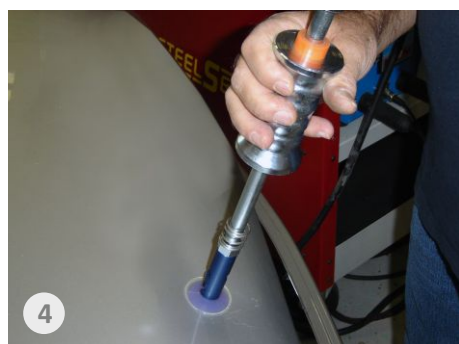

GLUE KIT

	TABLEAU DE DISTRIBUTION ELECTRIQUE PNEUMATIQUE
	TROUSSE DE 3 PIÈCES PORTALEVE ARRIÈRE ET CÔTÉ
	MINI LAMPE À LED
	SYSTÈME DE TRACTION POUR LES VENTOUSES

	JEU DE 8 LEVIERS EN ACIER ROULEAUX AMOVIBLES
	JEU DE 22 LEVIERS EN ACIER ROULEAUX AMOVIBLES
	PDR FULCRO POUR LEVIERS C / VENTOUSE DIA.120
	MARTEAU MAXI EXTRACTEUR ACIER 2,5 kg M14x1,5

	EXTRACTEUR DE MARTEAU PNEU AVEC VENTOUSES 75-100-125 millimètres
	VENTOUSE POMPE Ø 75mm COMPLÈTE DE POIGNÉE
	VENTOUSE POMPE Ø 123 mm COMPLÈTE DE POIGNÉE

CAR BENCH
TRAINING ACADEMY

MÉTHODOLOGIES
DE RÉPARATION

FORMATION ÉQUIPEMENTS
CAR BENCH

FORMATION
OEM PERSONALISÉE

Car Bench International S.p.A.
Via Dorsale, 22 - 54100 Massa (MS) - ITALY
info@carbench.it - ph. +39 0585 251261
www.carbenchinternational.com