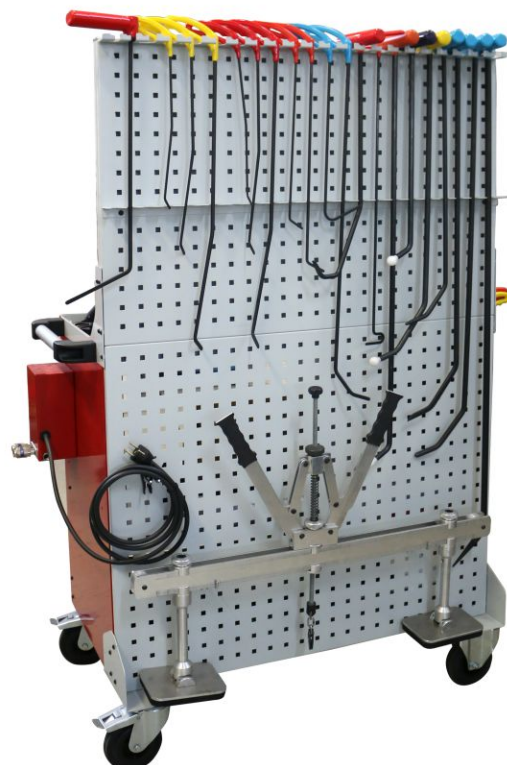

Octopuller
pour ventouse