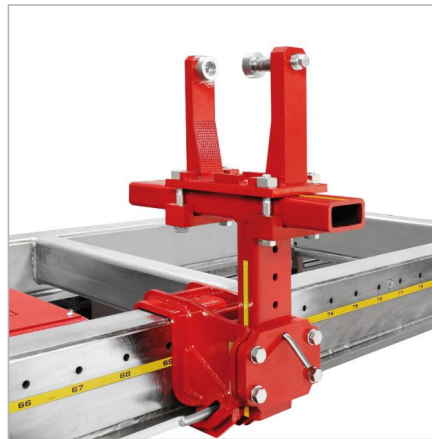

No olvidemos mencionar que también las grandes furgonetas modernas en la actualidad **están construidos con muchos materiales diferentes** (incluido el aluminio) y donde una abrazadera de furgoneta por sí sola podría no ser suficiente para hacer el trabajo.

La **flexibilidad** es la palabra clave cuando se utiliza el equipo de Car Bench: con una sola inversión, podrá **trabajar en cualquier tipo de vehículo o material que desee** y, al mismo tiempo, estar 100% seguro de que siempre está utilizando un producto totalmente aprobado por los OEMs.

Car Bench es, desde 1967, aún hoy el líder en el **mercado mundial** con más aprobaciones OEM de prestigio que nadie.

*Pruebe el sistema de anclaje
y fijación de furgonetas
CAR BENCH
y nunca volverá atrás*