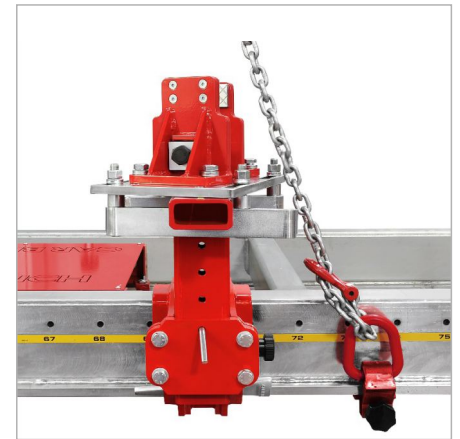

No olvidemos mencionar que también las grandes furgonetas modernas en la actualidad **están construidos con muchos materiales diferentes** (incluido el aluminio) y donde una abrazadera de furgoneta por sí sola podría no ser suficiente para hacer el trabajo.

La **flexibilidad** es la palabra clave cuando se utiliza el equipo de Car Bench: con una sola inversión, podrá **trabajar en cualquier tipo de vehículo o material que desee** y, al mismo tiempo, estar 100% seguro de que siempre está utilizando un producto totalmente aprobado por los OEMs.

Car Bench es, desde 1967, aún hoy el líder en el **mercado mundial** con más aprobaciones OEM de prestigio que nadie.

*Pruebe el sistema de anclaje
y fijación de furgonetas
CAR BENCH
y nunca volverá atrás*