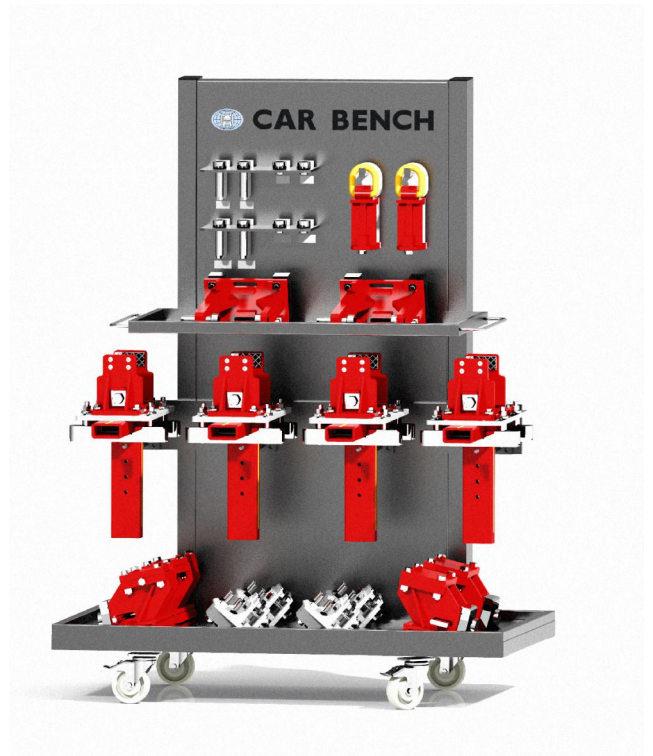

CAR BENCH[®]
CAR BENCH INTERNATIONAL SPA

ONLY THE BEST CAN BE NUMBER ONE

TRUCK CLAMPS

ABRAZADERAS PARA FURGONETAS
Y VEHÍCULOS TODOTERRENO

ABRAZADERAS PARA FURGONETAS Y VEHÍCULOS TODOTERRENO

Con el sistema Car Bench de anclaje y fijación para furgonetas, podrá realizar trabajos de reparación de grandes colisiones en cualquier, camioneta, furgoneta, SUV y carros sin ninguna molestia durante la configuración y los procedimientos de reparación.

El sistema de anclaje Car Bench ha sido estudiado por nuestros expertos para que una sola persona lo instale fácilmente. En menos de 10 minutos, la furgoneta estará completamente anclada y amarrada al bastidor Car Bench de forma segura y adecuada, lista para cualquier tipo de operación de tiro.

Muchos de los antiguos sistemas de fijación en el mercado hoy en día están bloqueados en la tecnología anterior y no pueden actualizarse a un moderno banco de trabajo para instalar accesorios, no solo furgonetas y vehículos utilitarios deportivos, sino también vehículos de aluminio de alta gama que deben sujetarse y ser puestos en útil para que las partes dañadas se seccionen y reemplacen según los métodos y estándares de reparación aprobados por los OEM.

Con el equipo exclusivo de Car Bench, un solo producto cubrirá todas sus necesidades de reparación, desde una furgoneta, un SUV hasta un coche súper deportivo construido con aluminio y fibra de carbono.