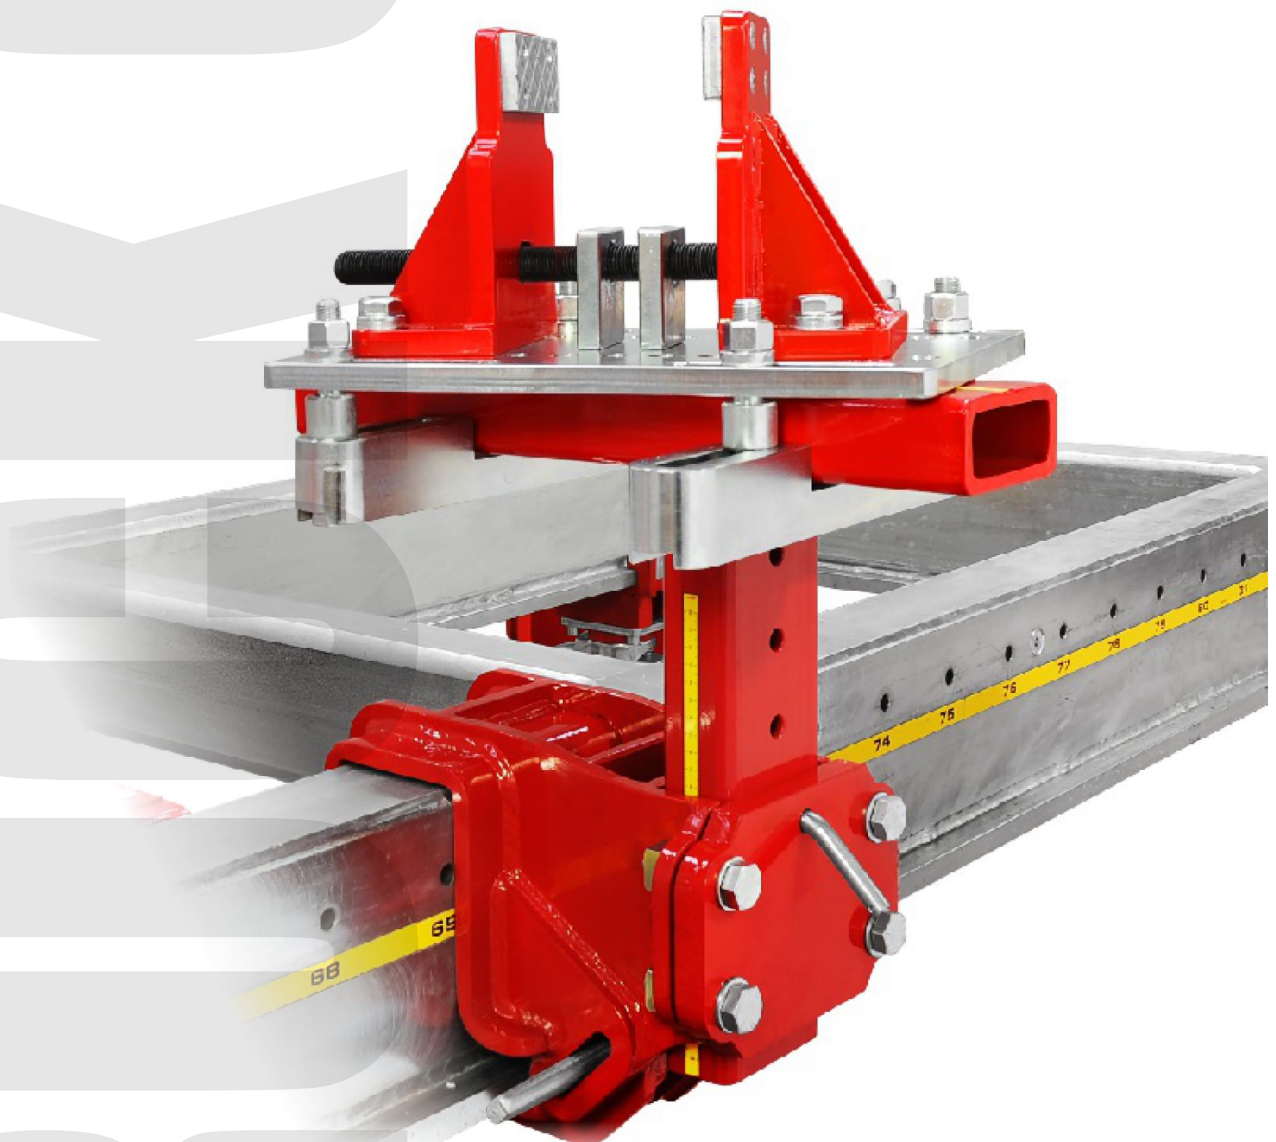

CAR BENCH[®]
CAR BENCH INTERNATIONAL SPA

ONLY THE BEST CAN BE NUMBER ONE

TRUCK CLAMPS

ABRAZADERAS PARA FURGONETAS
Y VEHÍCULOS TODOTERRENO

ABRAZADERAS PARA FURGONETAS Y VEHÍCULOS TODOTERRENO

Con el sistema Car Bench de anclaje y fijación para furgonetas, podrá realizar trabajos de reparación de grandes colisiones en cualquier, camioneta, furgoneta, SUV y carros sin ninguna molestia durante la configuración y los procedimientos de reparación.

El sistema de anclaje Car Bench ha sido estudiado por nuestros expertos para que una sola persona lo instale fácilmente. En menos de 10 minutos, la furgoneta estará completamente anclada y amarrada al bastidor Car Bench de forma segura y adecuada, lista para cualquier tipo de operación de tiro.

Muchos de los antiguos sistemas de fijación en el mercado hoy en día están bloqueados en la tecnología anterior y no pueden actualizarse a un moderno banco de trabajo para instalar accesorios, no solo furgonetas y vehículos utilitarios deportivos, sino también vehículos de aluminio de alta gama que deben sujetarse y ser puestos en útil para que las partes dañadas se seccionen y reemplacen según los métodos y estándares de reparación aprobados por los OEM.

Con el equipo exclusivo de Car Bench, un solo producto cubrirá todas sus necesidades de reparación, desde una furgoneta, un SUV hasta un coche súper deportivo construido con aluminio y fibra de carbono.