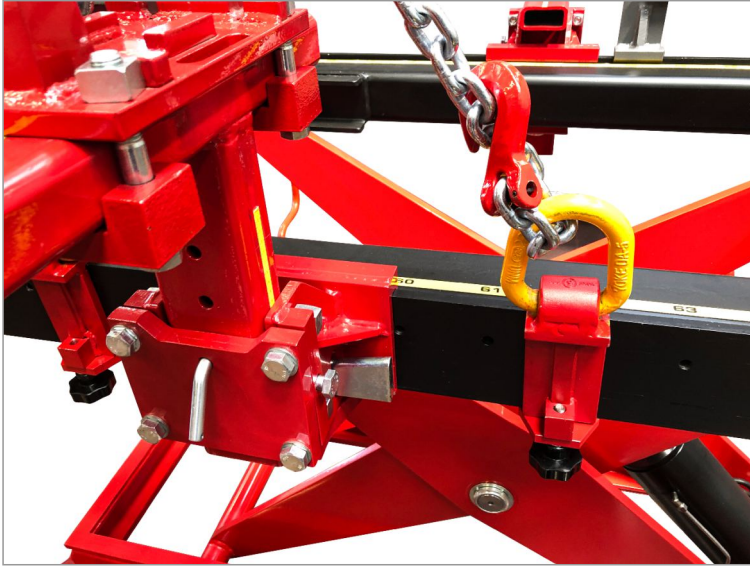

CAR BENCH[®]
CAR BENCH INTERNATIONAL SPA

ONLY THE BEST CAN BE NUMBER ONE

TRUCK CLAMPS

ABRAZADERAS PARA FURGONETAS
Y VEHÍCULOS TODOTERRENO

ABRAZADERAS PARA FURGONETAS Y VEHÍCULOS TODOTERRENO

Con el sistema Car Bench de anclaje y fijación para furgonetas, podrá realizar trabajos de reparación de grandes colisiones en cualquier, camioneta, furgoneta, SUV y carros sin ninguna molestia durante la configuración y los procedimientos de reparación.

El sistema de anclaje Car Bench ha sido estudiado por nuestros expertos para que una sola persona lo instale fácilmente. En menos de 10 minutos, la furgoneta estará completamente anclada y amarrada al bastidor Car Bench de forma segura y adecuada, lista para cualquier tipo de operación de tiro.

Muchos de los antiguos sistemas de fijación en el mercado hoy en día están bloqueados en la tecnología anterior y no pueden actualizarse a un moderno banco de trabajo para instalar accesorios, no solo furgonetas y vehículos utilitarios deportivos, sino también vehículos de aluminio de alta gama que deben sujetarse y ser puestos en útil para que las partes dañadas se seccionen y reemplacen según los métodos y estándares de reparación aprobados por los OEM.

Con el equipo exclusivo de Car Bench, un solo producto cubrirá todas sus necesidades de reparación, desde una furgoneta, un SUV hasta un coche súper deportivo construido con aluminio y fibra de carbono.