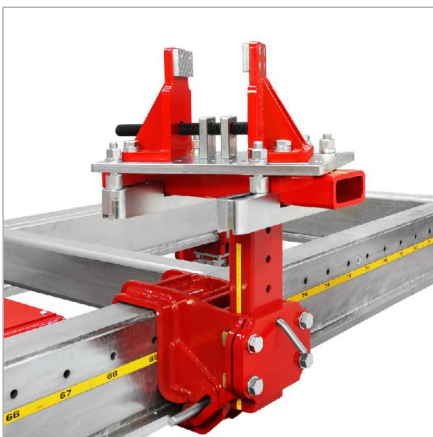

No olvidemos mencionar que también las grandes furgonetas modernas en la actualidad **están construidos con muchos materiales diferentes** (incluido el aluminio) y donde una abrazadera de furgoneta por sí sola podría no ser suficiente para hacer el trabajo.

La **flexibilidad** es la palabra clave cuando se utiliza el equipo de Car Bench: con una sola inversión, podrá **trabajar en cualquier tipo de vehículo o material que desee** y, al mismo tiempo, estar 100% seguro de que siempre está utilizando un producto totalmente aprobado por los OEMs.

Car Bench es, desde 1967, aún hoy el líder en el **mercado mundial** con más aprobaciones OEM de prestigio que nadie.

*Pruebe el sistema de anclaje
y fijación de furgonetas
CAR BENCH
y nunca volverá atrás*