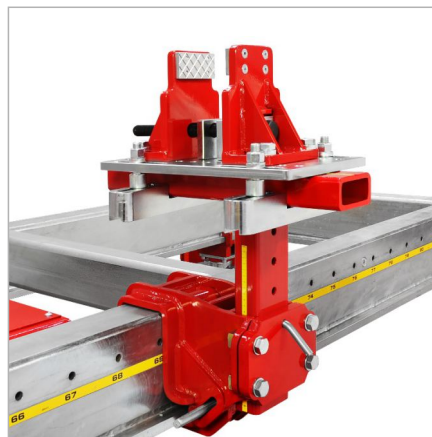

No olvidemos mencionar que también las grandes furgonetas modernas en la actualidad **están construidos con muchos materiales diferentes** (incluido el aluminio) y donde una abrazadera de furgoneta por sí sola podría no ser suficiente para hacer el trabajo.

La **flexibilidad** es la palabra clave cuando se utiliza el equipo de Car Bench: con una sola inversión, podrá **trabajar en cualquier tipo de vehículo o material que desee** y, al mismo tiempo, estar 100% seguro de que siempre está utilizando un producto totalmente aprobado por los OEMs.

Car Bench es, desde 1967, aún hoy el líder en el **mercado mundial** con más aprobaciones OEM de prestigio que nadie.

*Pruebe el sistema de anclaje
y fijación de furgonetas
CAR BENCH
y nunca volverá atrás*