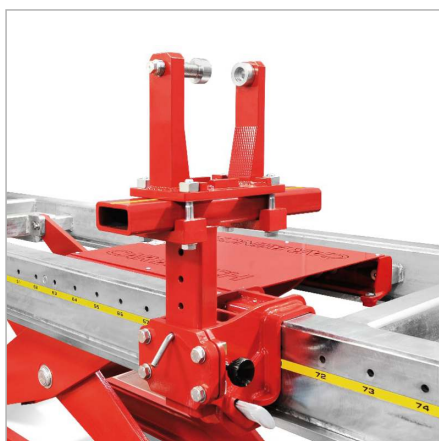

Non dimentichiamo di menzionare che anche i grandi pick-up moderni oggi sono **costruiti con molti materiali diversi** (incluso l'alluminio) e dove una sola morsa per pick-up potrebbe non essere più sufficiente per svolgere il lavoro.

La **flessibilità** è la parola chiave quando si utilizzano le attrezzature Car Bench: con un solo investimento potrete **lavorare su qualsiasi tipo di veicolo o materiale** e allo stesso tempo essere sicuri al 100% di utilizzare sempre un prodotto approvato dagli OEM.

Car Bench è ancora oggi **leader nel mercato mondiale** e dal 1967 vanta le più prestigiose approvazioni OEM di chiunque altro.

*Prova il sistema
di fissaggio e ancoraggio
per pick-up e fuoristrada
CAR BENCH
e non tornerai mai più indietro*