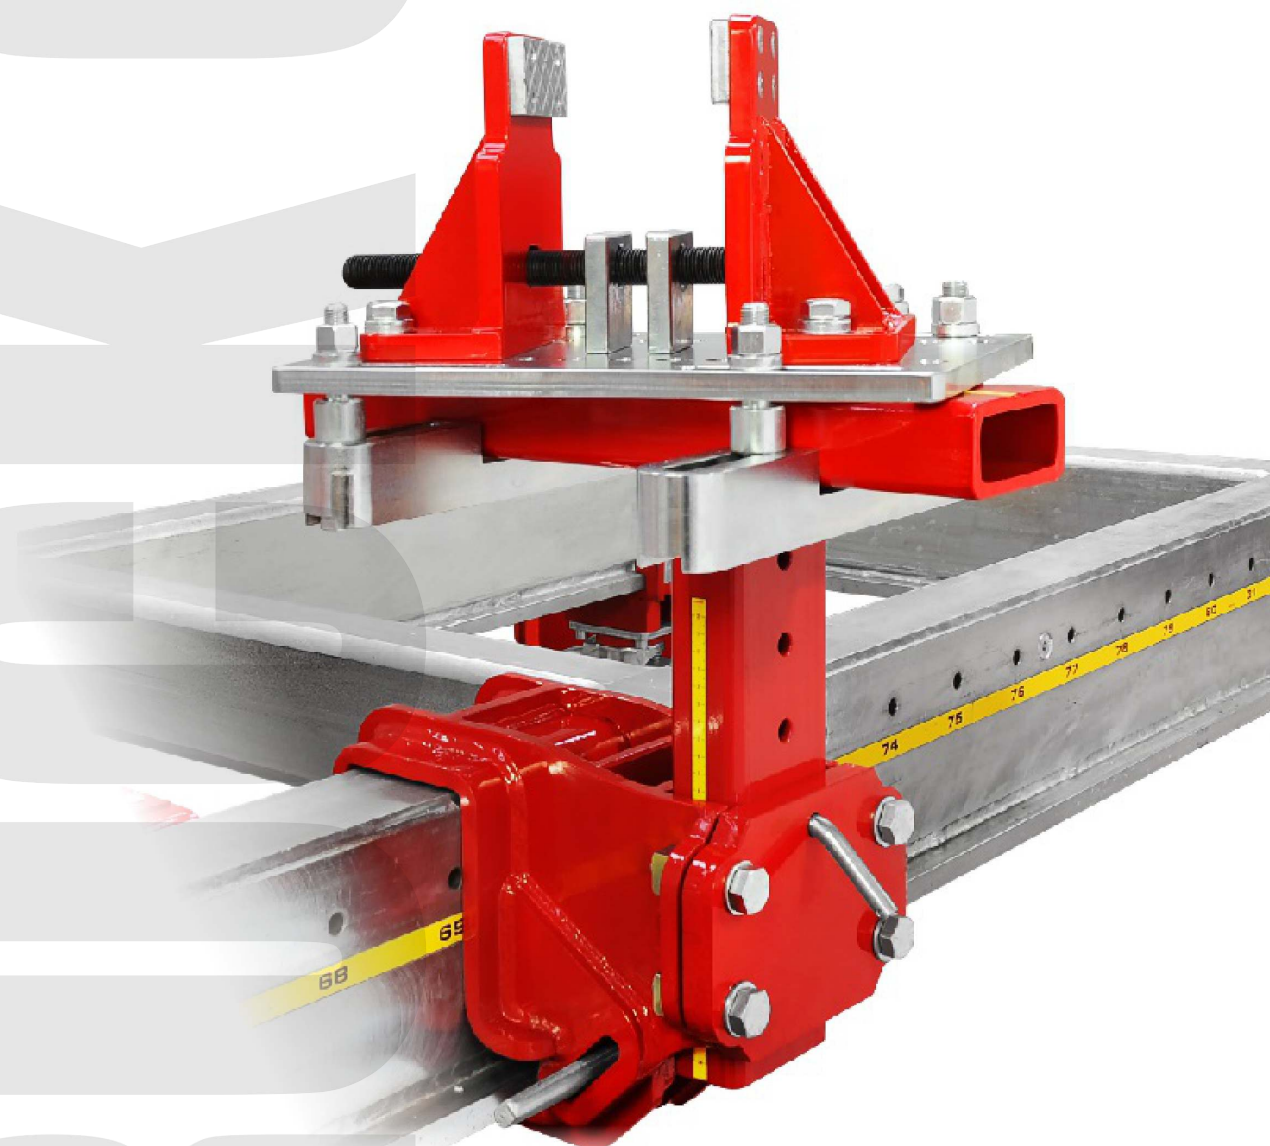

CAR BENCH[®]
CAR BENCH INTERNATIONAL SPA

ONLY THE BEST CAN BE NUMBER ONE

TRUCK CLAMPS

SISTEMA DI FISSAGGIO E ANCORAGGIO
PER PICK-UP E FUORISTRADA

SISTEMA DI FISSAGGIO E ANCORAGGIO PER PICK-UP E FUORISTRADA

Con il sistema di fissaggio e ancoraggio per pick-up e fuoristrada di Car Bench, sarete in grado di eseguire grandi lavori di riparazione su qualsiasi tipo di pickup, furgone, SUV e veicoli Full Frame senza alcun problema durante le procedure di installazione e riparazione.

Il sistema di ancoraggio Car Bench, è stato studiato dai nostri esperti per consentire a una sola persona di installarlo facilmente. In meno di 10 minuti il veicolo sarà completamente ancorato e fissato al telaio del banco di riscontro in modo sicuro e corretto, pronto per qualsiasi tipo di operazione di tiro.

Molti dei vecchi sistemi di ancoraggio presenti sul mercato si sono fermati alla tecnologia del passato e non possono essere aggiornati a un moderno banco di prova per il fissaggio non solo di pick-up e SUV, ma anche di veicoli in alluminio di fascia alta che devono essere messi in dima in modo da poter sezionare ed eventualmente sostituire le parti danneggiate secondo i metodi e gli standard di riparazione approvati dagli OEMs.