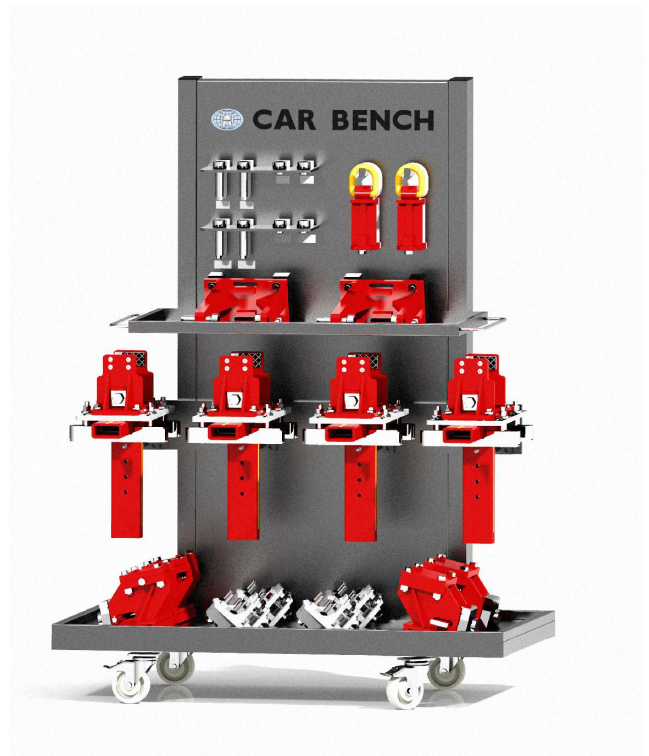

SISTEMA DI FISSAGGIO E ANCORAGGIO PER PICK-UP E FUORISTRADA

Con il sistema di fissaggio e ancoraggio per pick-up e fuoristrada di Car Bench, sarete in grado di eseguire grandi lavori di riparazione su qualsiasi tipo di pickup, furgone, SUV e veicoli Full Frame senza alcun problema durante le procedure di installazione e riparazione.

Il sistema di ancoraggio Car Bench, è stato studiato dai nostri esperti per consentire a una sola persona di installarlo facilmente. In meno di 10 minuti il veicolo sarà completamente ancorato e fissato al telaio del banco di riscontro in modo sicuro e corretto, pronto per qualsiasi tipo di operazione di tiro.

Molti dei vecchi sistemi di ancoraggio presenti sul mercato si sono fermati alla tecnologia del passato e non possono essere aggiornati a un moderno banco di prova per il fissaggio non solo di pick-up e SUV, ma anche di veicoli in alluminio di fascia alta che devono essere messi in dima in modo da poter sezionare ed eventualmente sostituire le parti danneggiate secondo i metodi e gli standard di riparazione approvati dagli OEMs.

Con l'esclusivo equipaggiamento Car Bench, un solo prodotto coprirà tutte le vostre esigenze di riparazione, da un pick-up a un SUV a un'auto super sportiva costruita con materiali come alluminio e fibra di carbonio.