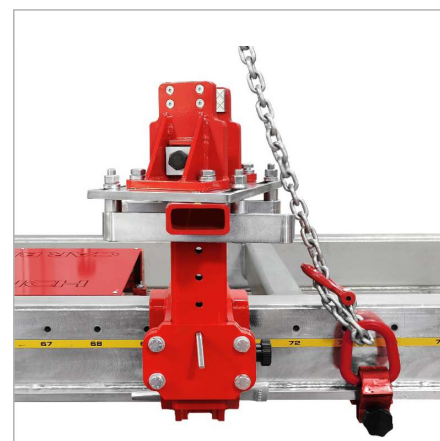

Non dimentichiamo di menzionare che anche i grandi pick-up moderni oggi sono **costruiti con molti materiali diversi** (incluso l'alluminio) e dove una sola morsa per pick-up potrebbe non essere più sufficiente per svolgere il lavoro.

La **flessibilità** è la parola chiave quando si utilizzano le attrezzature Car Bench: con un solo investimento potrete **lavorare su qualsiasi tipo di veicolo o materiale** e allo stesso tempo essere sicuri al 100% di utilizzare sempre un prodotto approvato dagli OEM.

Car Bench è ancora oggi **leader nel mercato mondiale** e dal 1967 vanta le più prestigiose approvazioni OEM di chiunque altro.

*Prova il sistema
di fissaggio e ancoraggio
per pick-up e fuoristrada
CAR BENCH
e non tornerai mai più indietro*