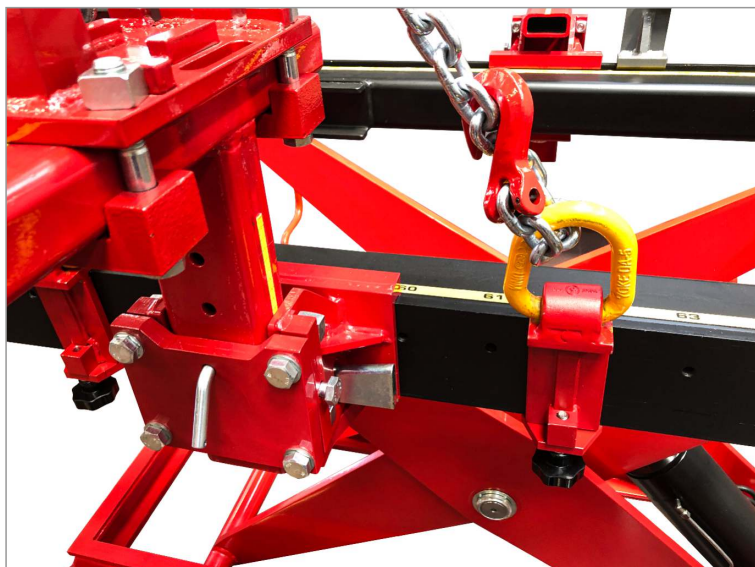

Non dimentichiamo di menzionare che anche i grandi pick-up moderni oggi sono **costruiti con molti materiali diversi** (incluso l'alluminio) e dove una sola morsa per pick-up potrebbe non essere più sufficiente per svolgere il lavoro.

La **flessibilità** è la parola chiave quando si utilizzano le attrezzature Car Bench: con un solo investimento potrete **lavorare su qualsiasi tipo di veicolo o materiale** e allo stesso tempo essere sicuri al 100% di utilizzare sempre un prodotto approvato dagli OEM.

Car Bench è ancora oggi **leader nel mercato mondiale** e dal 1967 vanta le più prestigiose approvazioni OEM di chiunque altro.

*Prova il sistema
di fissaggio e ancoraggio
per pick-up e fuoristrada
CAR BENCH
e non tornerai mai più indietro*