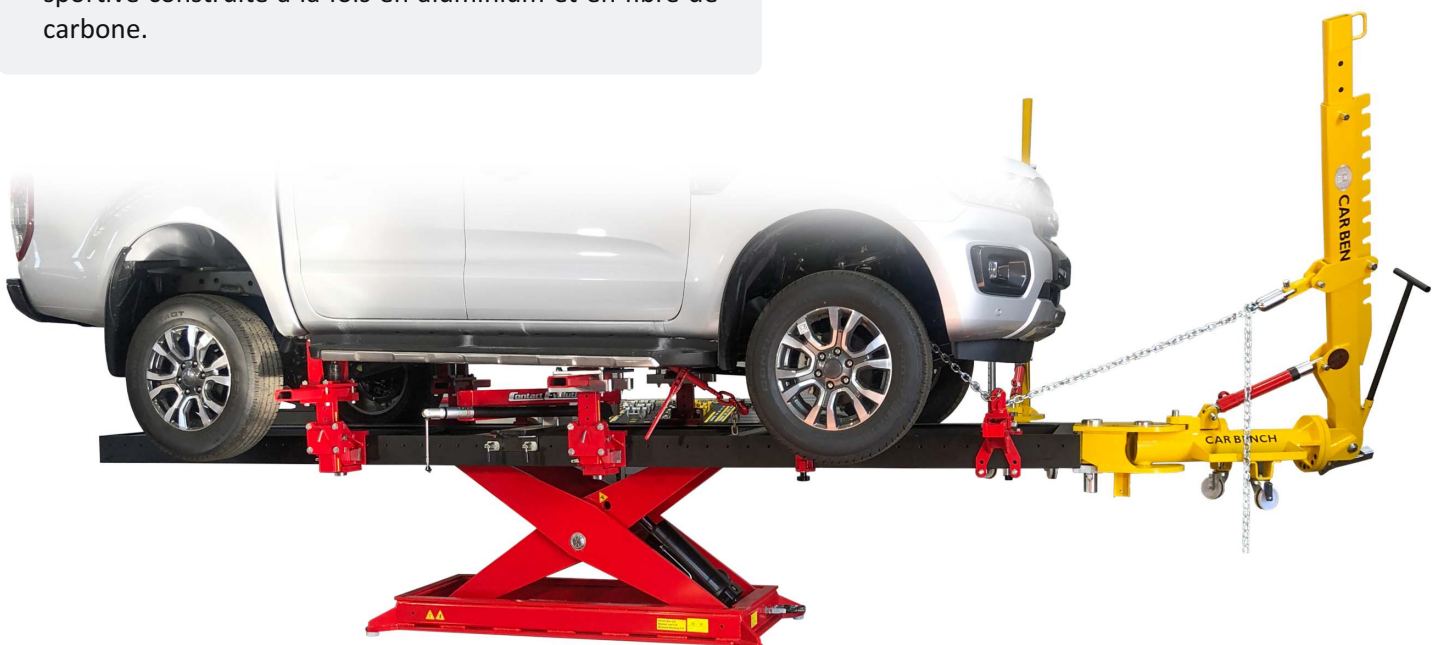

# TRUCK CLAMPS

PINCES POUR PICK-UP  
ET VÉHICULES HORS ROUTE

## PINCES POUR PICK-UP ET VÉHICULES HORS ROUTE

Avec le système de fixation et d'ancrage pour Pick-Up et Véhicules Hors Route de Car Bench, vous serez en mesure d'exécuter de gros travaux de réparation en cas de collision sur n'importe quel pick-up, camionnette, fourgonnette, véhicule utilitaire sport sans aucun problème pendant les procédures de configuration et de réparation.

Le système d'ancrage Car Bench, a été étudié par nos experts afin qu'une seule personne puisse le configurer facilement. En moins de 10 minutes, le pick-up sera complètement ancré et attaché au cadre du marbre Car Bench de manière sûre et appropriée, prêt à tout type d'opération de tirage.

Avec l'équipement unique de Car Bench, un seul produit couvrira tous vos besoins en matière de réparation, qu'il s'agisse d'un pickup, d'un SUV ou d'une voiture super sportive construite à la fois en aluminium et en fibre de carbone.