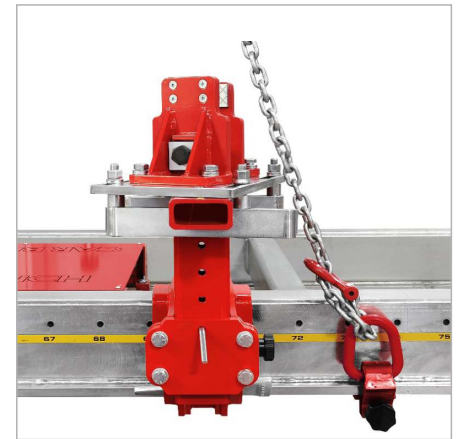

N'oublions pas de mentionner que les grands pick-up modernes, de nos jours, **sont construits avec de nombreux matériaux différents** (y compris l'aluminium) et qu'une pince de fixation pour pick-up, à elle seule, pourrait ne plus suffire.

La **flexibilité** est le mot clé lors de l'utilisation d'équipements Car Bench - Avec un seul investissement, vous serez en mesure de **travailler sur tout type de véhicule ou de matériau de votre choix** et en même temps, d'être sûr à 100% de toujours utiliser un produit entièrement approuvé par les OEM.

Depuis 1967, **Car Bench est toujours le leader sur le marché mondial** avec plus d'homologations OEM prestigieuses que quiconque.

*Essayez le système d'attache
et d'ancrage très résistant*

CAR BENCH

et vous ne reviendrez jamais en arrière