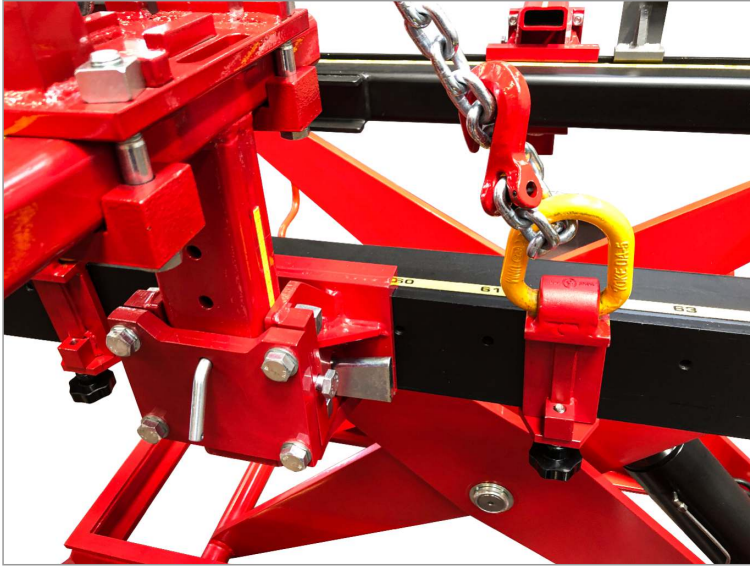

## PINCES POUR PICK-UP ET VÉHICULES HORS ROUTE

Avec le système de fixation et d'ancrage pour Pick-Up et Véhicules Hors Route de Car Bench, vous serez en mesure d'exécuter de gros travaux de réparation en cas de collision sur n'importe quel pick-up, camionnette, fourgonnette, véhicule utilitaire sport sans aucun problème pendant les procédures de configuration et de réparation.

Le système d'ancrage Car Bench, a été étudié par nos experts afin qu'une seule personne puisse le configurer facilement. En moins de 10 minutes, le pick-up sera complètement ancré et attaché au cadre du marbre Car Bench de manière sûre et appropriée, prêt à tout type d'opération de tirage.

Aujourd'hui, de nombreux anciens systèmes d'ancrage sur le marché sont coincés dans la technologie antérieure et ne peuvent pas être transformés en un banc de montage moderne pour permettre l'installation non seulement de pick-up et de SUV, mais également de véhicules haut de gamme en aluminium qui doivent être mise en assiette pour permettre de sectionner et remplacés les pièces endommagées conformément aux méthodes et normes de réparation approuvées par les OEMs.

Avec l'équipement unique de Car Bench, un seul produit couvrira tous vos besoins en matière de réparation, qu'il s'agisse d'un pickup, d'un SUV ou d'une voiture super sportive construite à la fois en aluminium et en fibre de carbone.