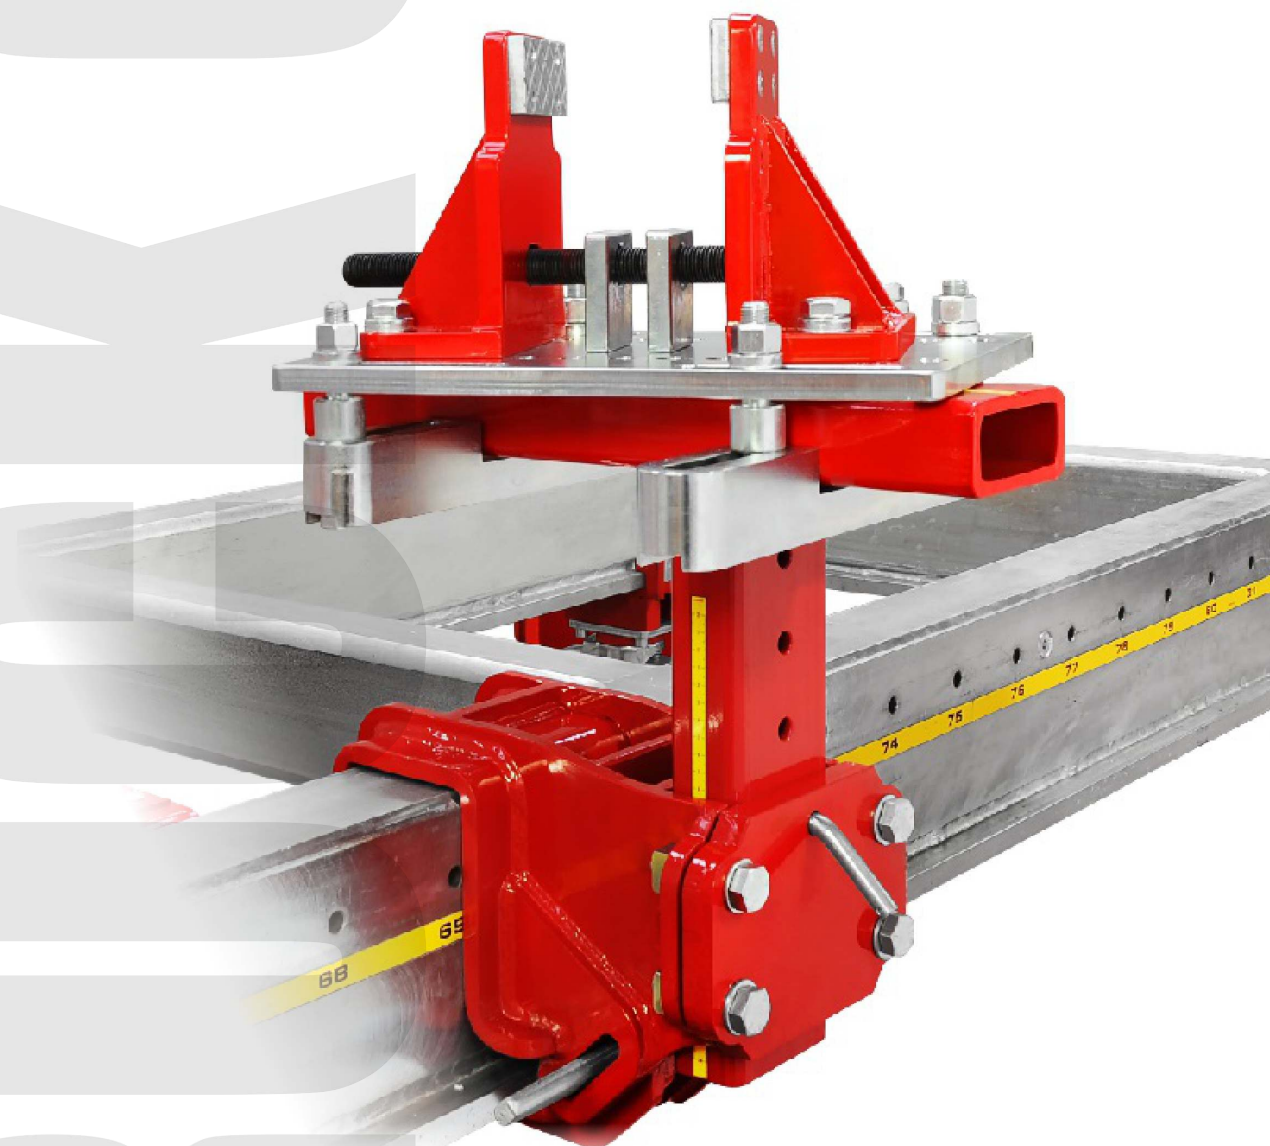

# TRUCK CLAMPS

PINCES POUR PICK-UP  
ET VÉHICULES HORS ROUTE

## PINCES POUR PICK-UP ET VÉHICULES HORS ROUTE

Avec le système de fixation et d'ancrage pour Pick-Up et Véhicules Hors Route de Car Bench, vous serez en mesure d'exécuter de gros travaux de réparation en cas de collision sur n'importe quel pick-up, camionnette, fourgonnette, véhicule utilitaire sport sans aucun problème pendant les procédures de configuration et de réparation.

Le système d'ancrage Car Bench, a été étudié par nos experts afin qu'une seule personne puisse le configurer facilement. En moins de 10 minutes, le pick-up sera complètement ancré et attaché au cadre du marbre Car Bench de manière sûre et appropriée, prêt à tout type d'opération de tirage.

Avec l'équipement unique de Car Bench, un seul produit couvrira tous vos besoins en matière de réparation, qu'il s'agisse d'un pickup, d'un SUV ou d'une voiture super sportive construite à la fois en aluminium et en fibre de carbone.