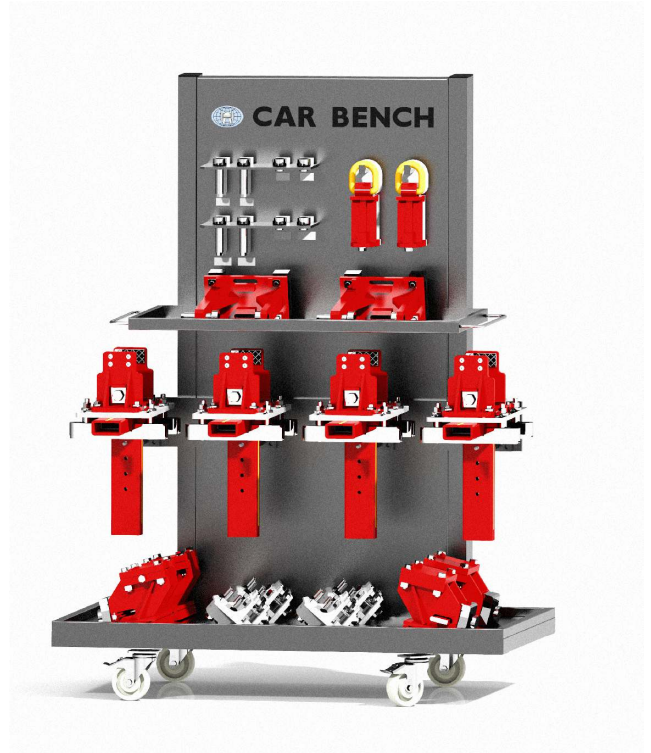

# TRUCK CLAMPS

PINCES POUR PICK-UP  
ET VÉHICULES HORS ROUTE

## PINCES POUR PICK-UP ET VÉHICULES HORS ROUTE

Avec le système de fixation et d'ancrage pour Pick-Up et Véhicules Hors Route de Car Bench, vous serez en mesure d'exécuter de gros travaux de réparation en cas de collision sur n'importe quel pick-up, camionnette, fourgonnette, véhicule utilitaire sport sans aucun problème pendant les procédures de configuration et de réparation.

Le système d'ancrage Car Bench, a été étudié par nos experts afin qu'une seule personne puisse le configurer facilement. En moins de 10 minutes, le pick-up sera complètement ancré et attaché au cadre du marbre Car Bench de manière sûre et appropriée, prêt à tout type d'opération de tirage.

Avec l'équipement unique de Car Bench, un seul produit couvrira tous vos besoins en matière de réparation, qu'il s'agisse d'un pickup, d'un SUV ou d'une voiture super sportive construite à la fois en aluminium et en fibre de carbone.